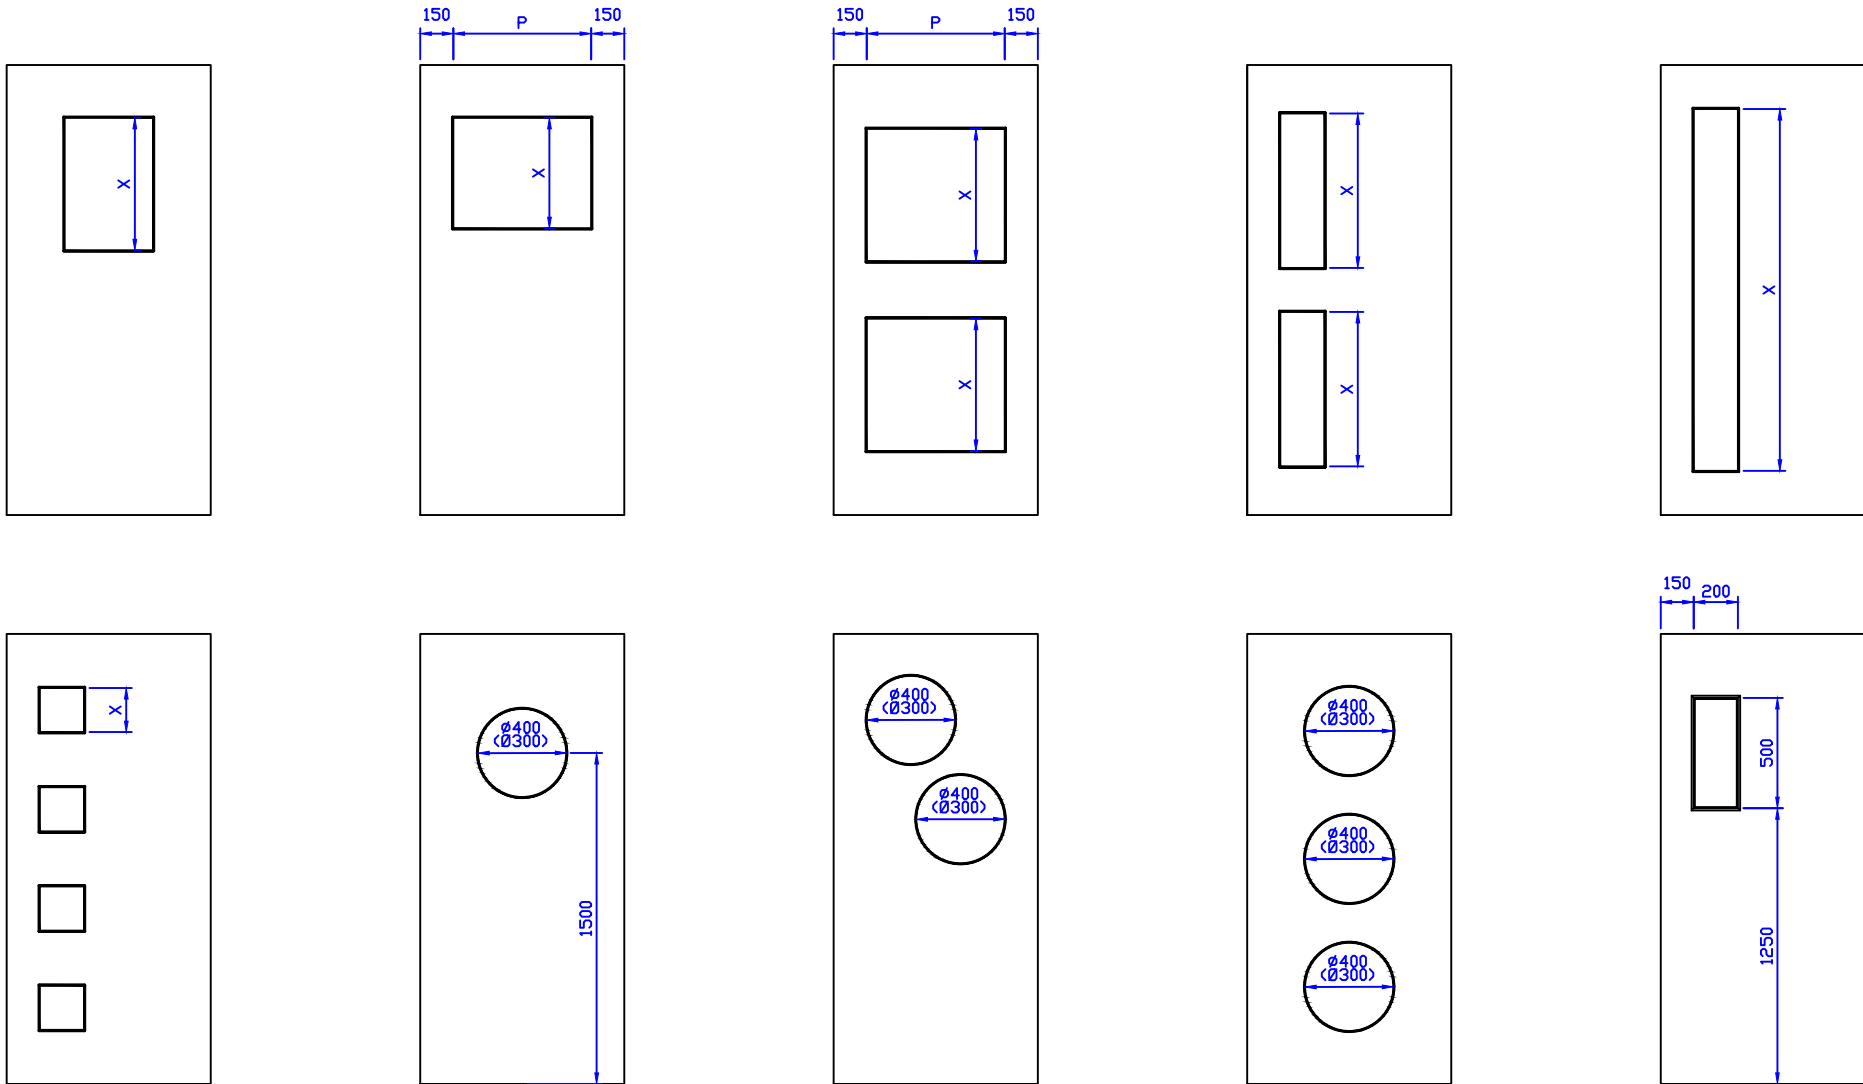

DE VANLIGASTE FÖNSTERPARTIERNA FÖR LAMI DÖRRAR

Storlekar på fönsterpartierna för de brandklassade dörrarna bestäms av utförda brandtester. Storlekar på andra fönsterpartier ska godkännas av de lokala brandmyndigheterna.

Dörr	7M	8M	9M	10M	11M	12M	13M
P max	325	425	525	625	725	825	925
x Efter kundens önskemål							