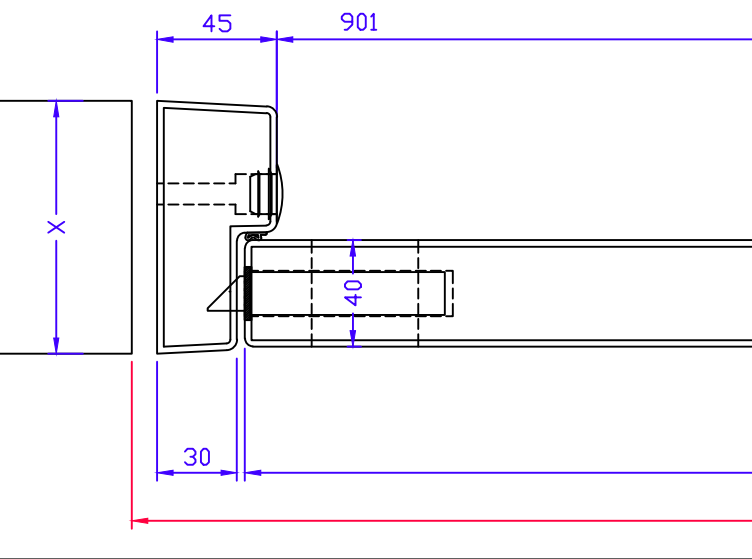

dB30/KMS 10

Karmin ja seinän väliin
asennetaan villa!

dB30/KMS 14 P