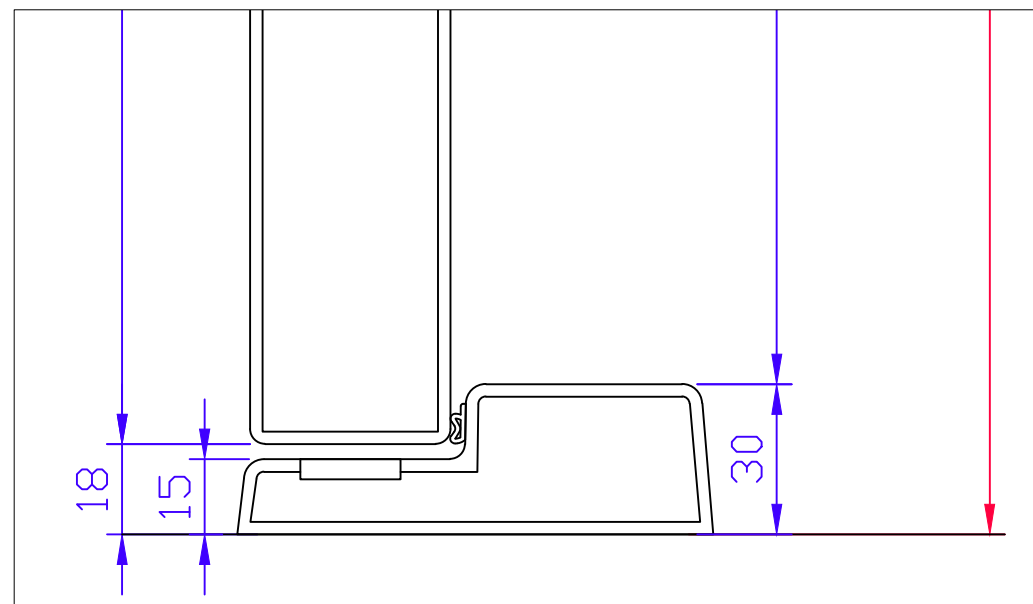

TRÖSKELALTERNATIV FÖR BRANDDÖRRAR

UTAN

GLASFIBERTRÖSKEL

AUTOMATISK TÄTNINGSTRÖSKEL

ROSTFRITT STÅL TRÖSKEL