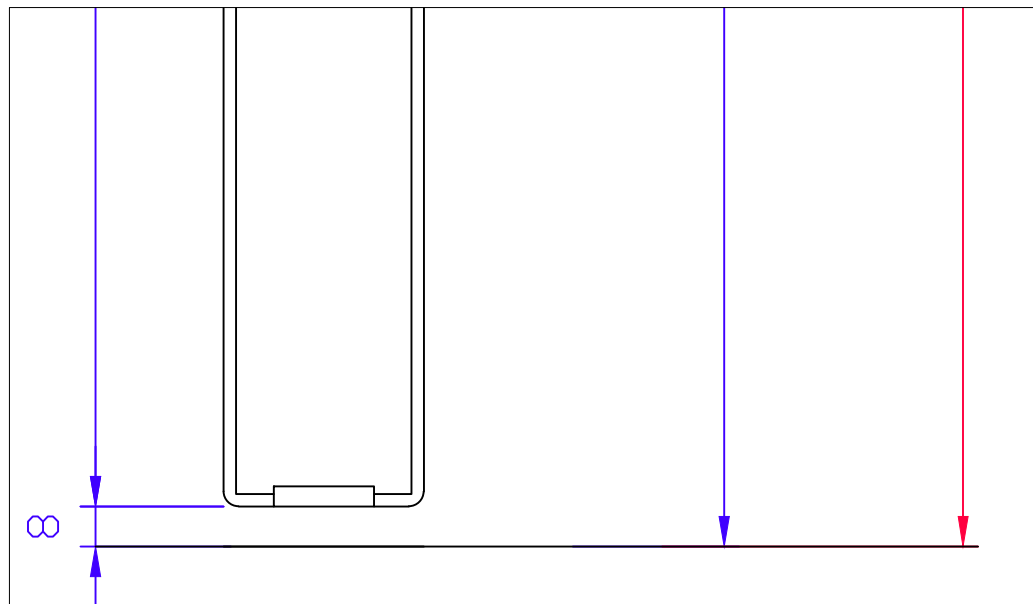

TRÖSKELALTERNATIV FÖR BRANDDÖRRAR

UTAN

GLASFIBERTRÖSKEL

AUTOMATISK TÄTNINGSTRÖSKEL

ROSTFRITT STÅL TRÖSKEL