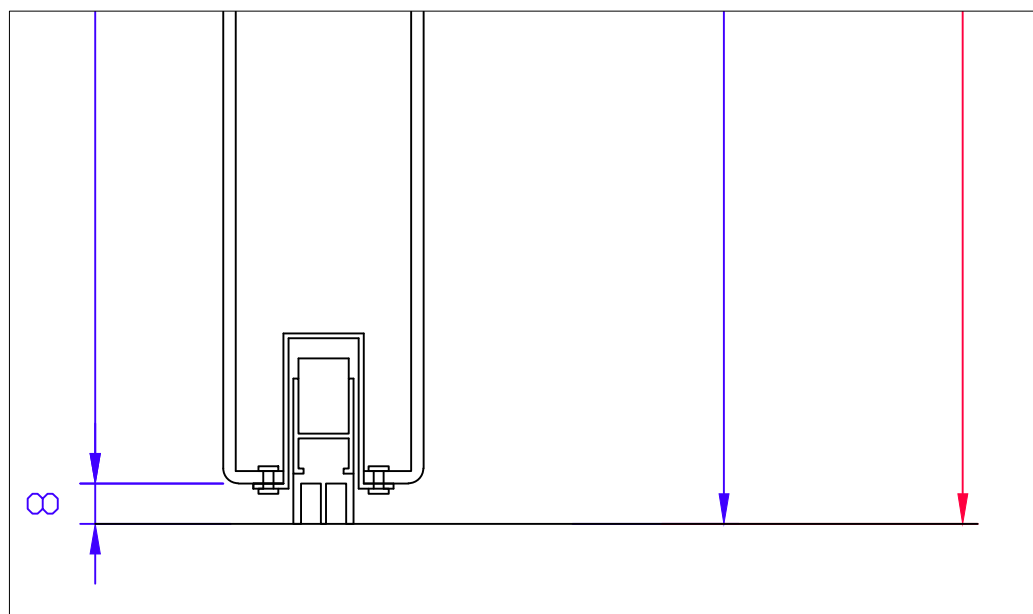

TRÖSKELALTERNATIV FÖR BRANDDÖRRAR

UTAN

GLASFIBERTRÖSKEL

AUTOMATISK TÄTNINGSTRÖSKEL

ROSTFRITT STÅL TRÖSKEL